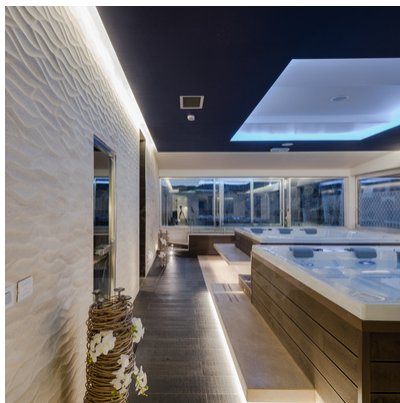

PERCORSO BENESSERE

L'accesso alla zona umida comprende **Sauna, Bagno Turco, Docce Cromo Terapiche, Vasche Idromassaggio, Percorso Kneipp** per la stimolazione della circolazione sanguigna. E dopo, relax con la tisana del giorno preparata dalle sapienti mani delle nostre Operatrici del benessere.

Kit SPA: accappatoio/telo, cuffia, infradito | includes bathrobe, cap, slippers.

WELLNESS PATH

Access in a wetland that includes **Sauna, Turkish Bath, Chrome Showers, Jacuzzi, Kneipp Route** for the stimulation of blood circulation and at the end you could relax with the herbal tea of the day prepared by the wise hands of our wellness workers.

€ 35,00
per persona/per person
| 50' |